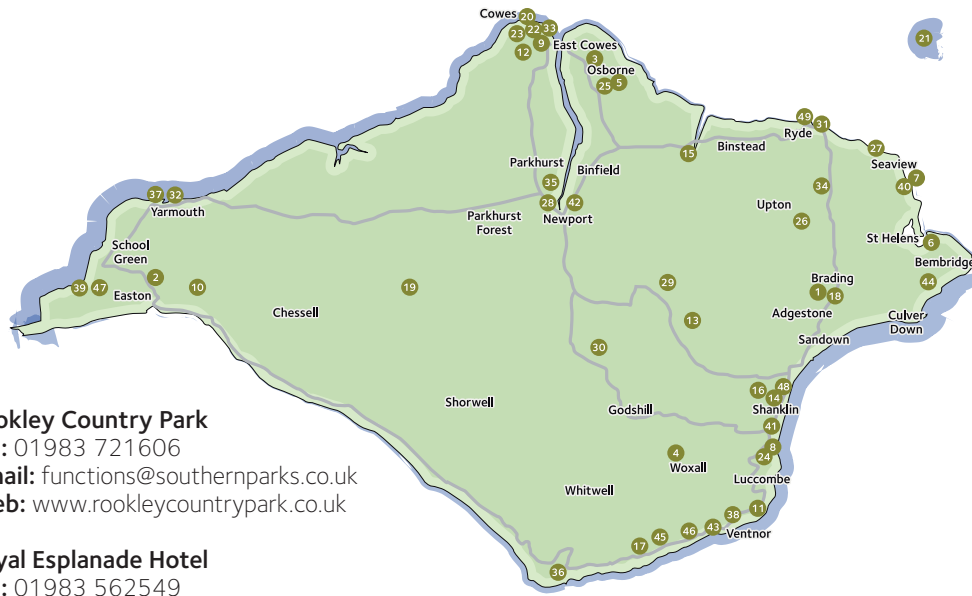

**30. Rookley Country Park**

**Tel:** 01983 721606  
**Email:** functions@southernparks.co.uk  
**Web:** www.rookleycountrypark.co.uk

**31. Royal Esplanade Hotel**

**Tel:** 01983 562549  
**Email:** info@royalesplanadehotel.co.uk  
**Web:** www.royalesplanadehotel.co.uk