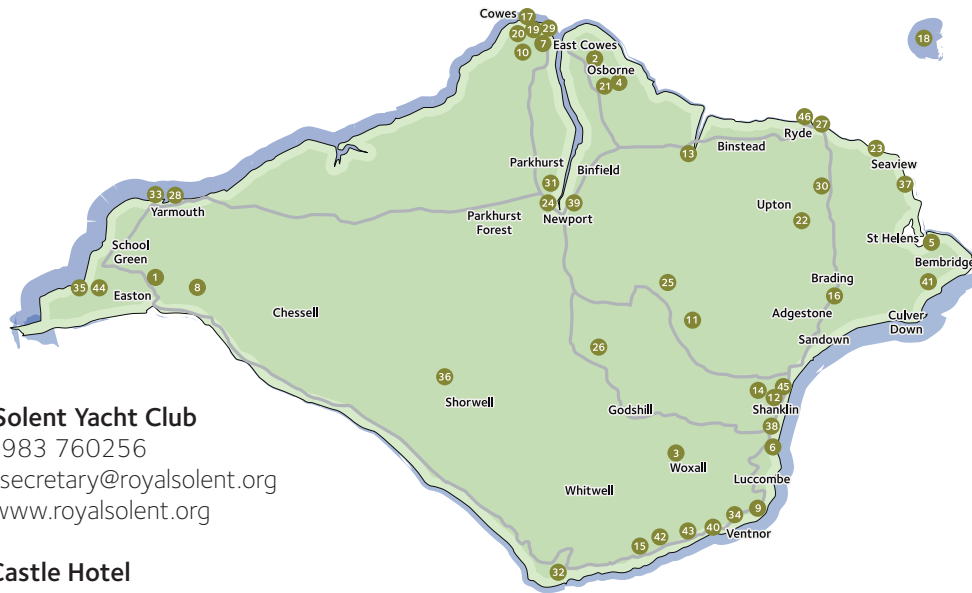

APPROVED PREMISES FOR CIVIL CEREMONIES 2018

- 1. Afton Apple Farm**
Tel: 07967 180176
Email: heathcoteaftonpark@googlemail.com
Web: www.aftonpark.net
- 2. Albert Cottage Hotel**
Tel: 01983 299309
Email: enquiries@albertcottagehotel.com
- 3. Appuldurcombe House**
Tel: 01983 852484
Email: james@appuldurcombe.co.uk
Web: www.appuldurcombe.co.uk
- 4. Barton Manor**
Tel: 01983 280537
Email: dhaigthomas@gmail.com
- 5. Bembridge Sailing Club**
Tel: 01983 872237
Email: sec@bembridgesailingclub.org
Web: www.bembridgesailingclub.org
- 6. Bourne Hall Country House Hotel**
Tel: 01983 862820
Email: info@bournehallhotel.co.uk
Web: www.bournehallhotel.co.uk
- 7. Cowes Yacht Haven**
Tel: 01983 299975
Email: info@cowesyachthaven.com
Web: www.cowesyachthaven.com
- 8. East Afton Farm House**
Tel: 01983 758729
Email: stay@tapnellfarm.com
Web: www.eastaftonfarmhouse.com
- 9. East Dene**
Tel: 01983 852374
Email: enquiries@eastdeneiow.co.uk
Web: www.eastdeneiow.co.uk
- 10. Gurnard Pines**
Tel: 01983 292395
Email: ccleisureclub@btconnect.com
Web: www.cowesclub.co.uk
- 11. Haseley Manor**
Tel: 01983 865420
Web: www.haseleymanor.com
- 12. Haven Hall Hotel**
Tel: 07914 796494
Web: www.havenhall.uk
- 13. Lakeside Park Hotel**
Tel: 01983 882266
Email: info@lakesideParkhotel.com
Web: www.lakesideParkhotel.com
- 14. Landguard Manor**
Tel: 01983 868886
Email: info@landguardmanor.co.uk
Web: www.landguardmanor.co.uk
- 15. Lisle Combe**
Tel: 01983 852582
Email: lislecombe@yahoo.com
Web: www.lislecombe.co.uk
- 16. Morton Manor**
Tel: 01983 405357
Email: info@isleofwight-weddings.com
Web: www.isleofwight-weddings.com
- 17. New Holmwood Hotel**
Tel: 01983 292508
Email: david@newholmwoodhotel.com
Web: www.newholmwoodhotel.co.uk
- 18. No Mans Land Fort**
Tel: 0330 333 7222
Email: hello@solentforts.com
Web: www.solentforts.com/contact-us/
- 19. North House**
Tel: 01983 209453
Email: manager@northhousecowes.co.uk
Web: www.northhousecowes.co.uk
- 20. Northwood House**
Tel: 01983 293642/248500
Email: trustees@northwoodhouse.org
Web: www.northwoodhouse.org
- 21. Osborne House**
Tel: 01983 203055
Email: osbornehospitality@english-heritage.org.uk
Web: www.english-heritage.org.uk/osborneweddings
- 22. Ponda Rosa**
Tel: 01983 616598
Email: enquiries@thepondarosa.co.uk
Web: www.thepondarosaryde.co.uk
- 23. Puckpool Tea Gardens**
Tel: 01983 615766
Email: Dangaches1@aol.com
- 24. Quay Arts**
Tel: 01983 822490
Email: info@quayarts.org
Web: www.quayarts.org
- 25. Robin Hill Country Park**
Tel: 01983 527352
Email: info@robin-hill.com
Web: www.robin-hill.com
- 26. Rookley Country Park**
Tel: 01983 721606
Email: functions@southernparks.co.uk
Web: www.rookleycountrypark.co.uk
- 27. Royal Esplanade Hotel**
Tel: 01983 562549
Email: info@royalesplanadehotel.co.uk
Web: www.royalesplanadehotel.co.uk