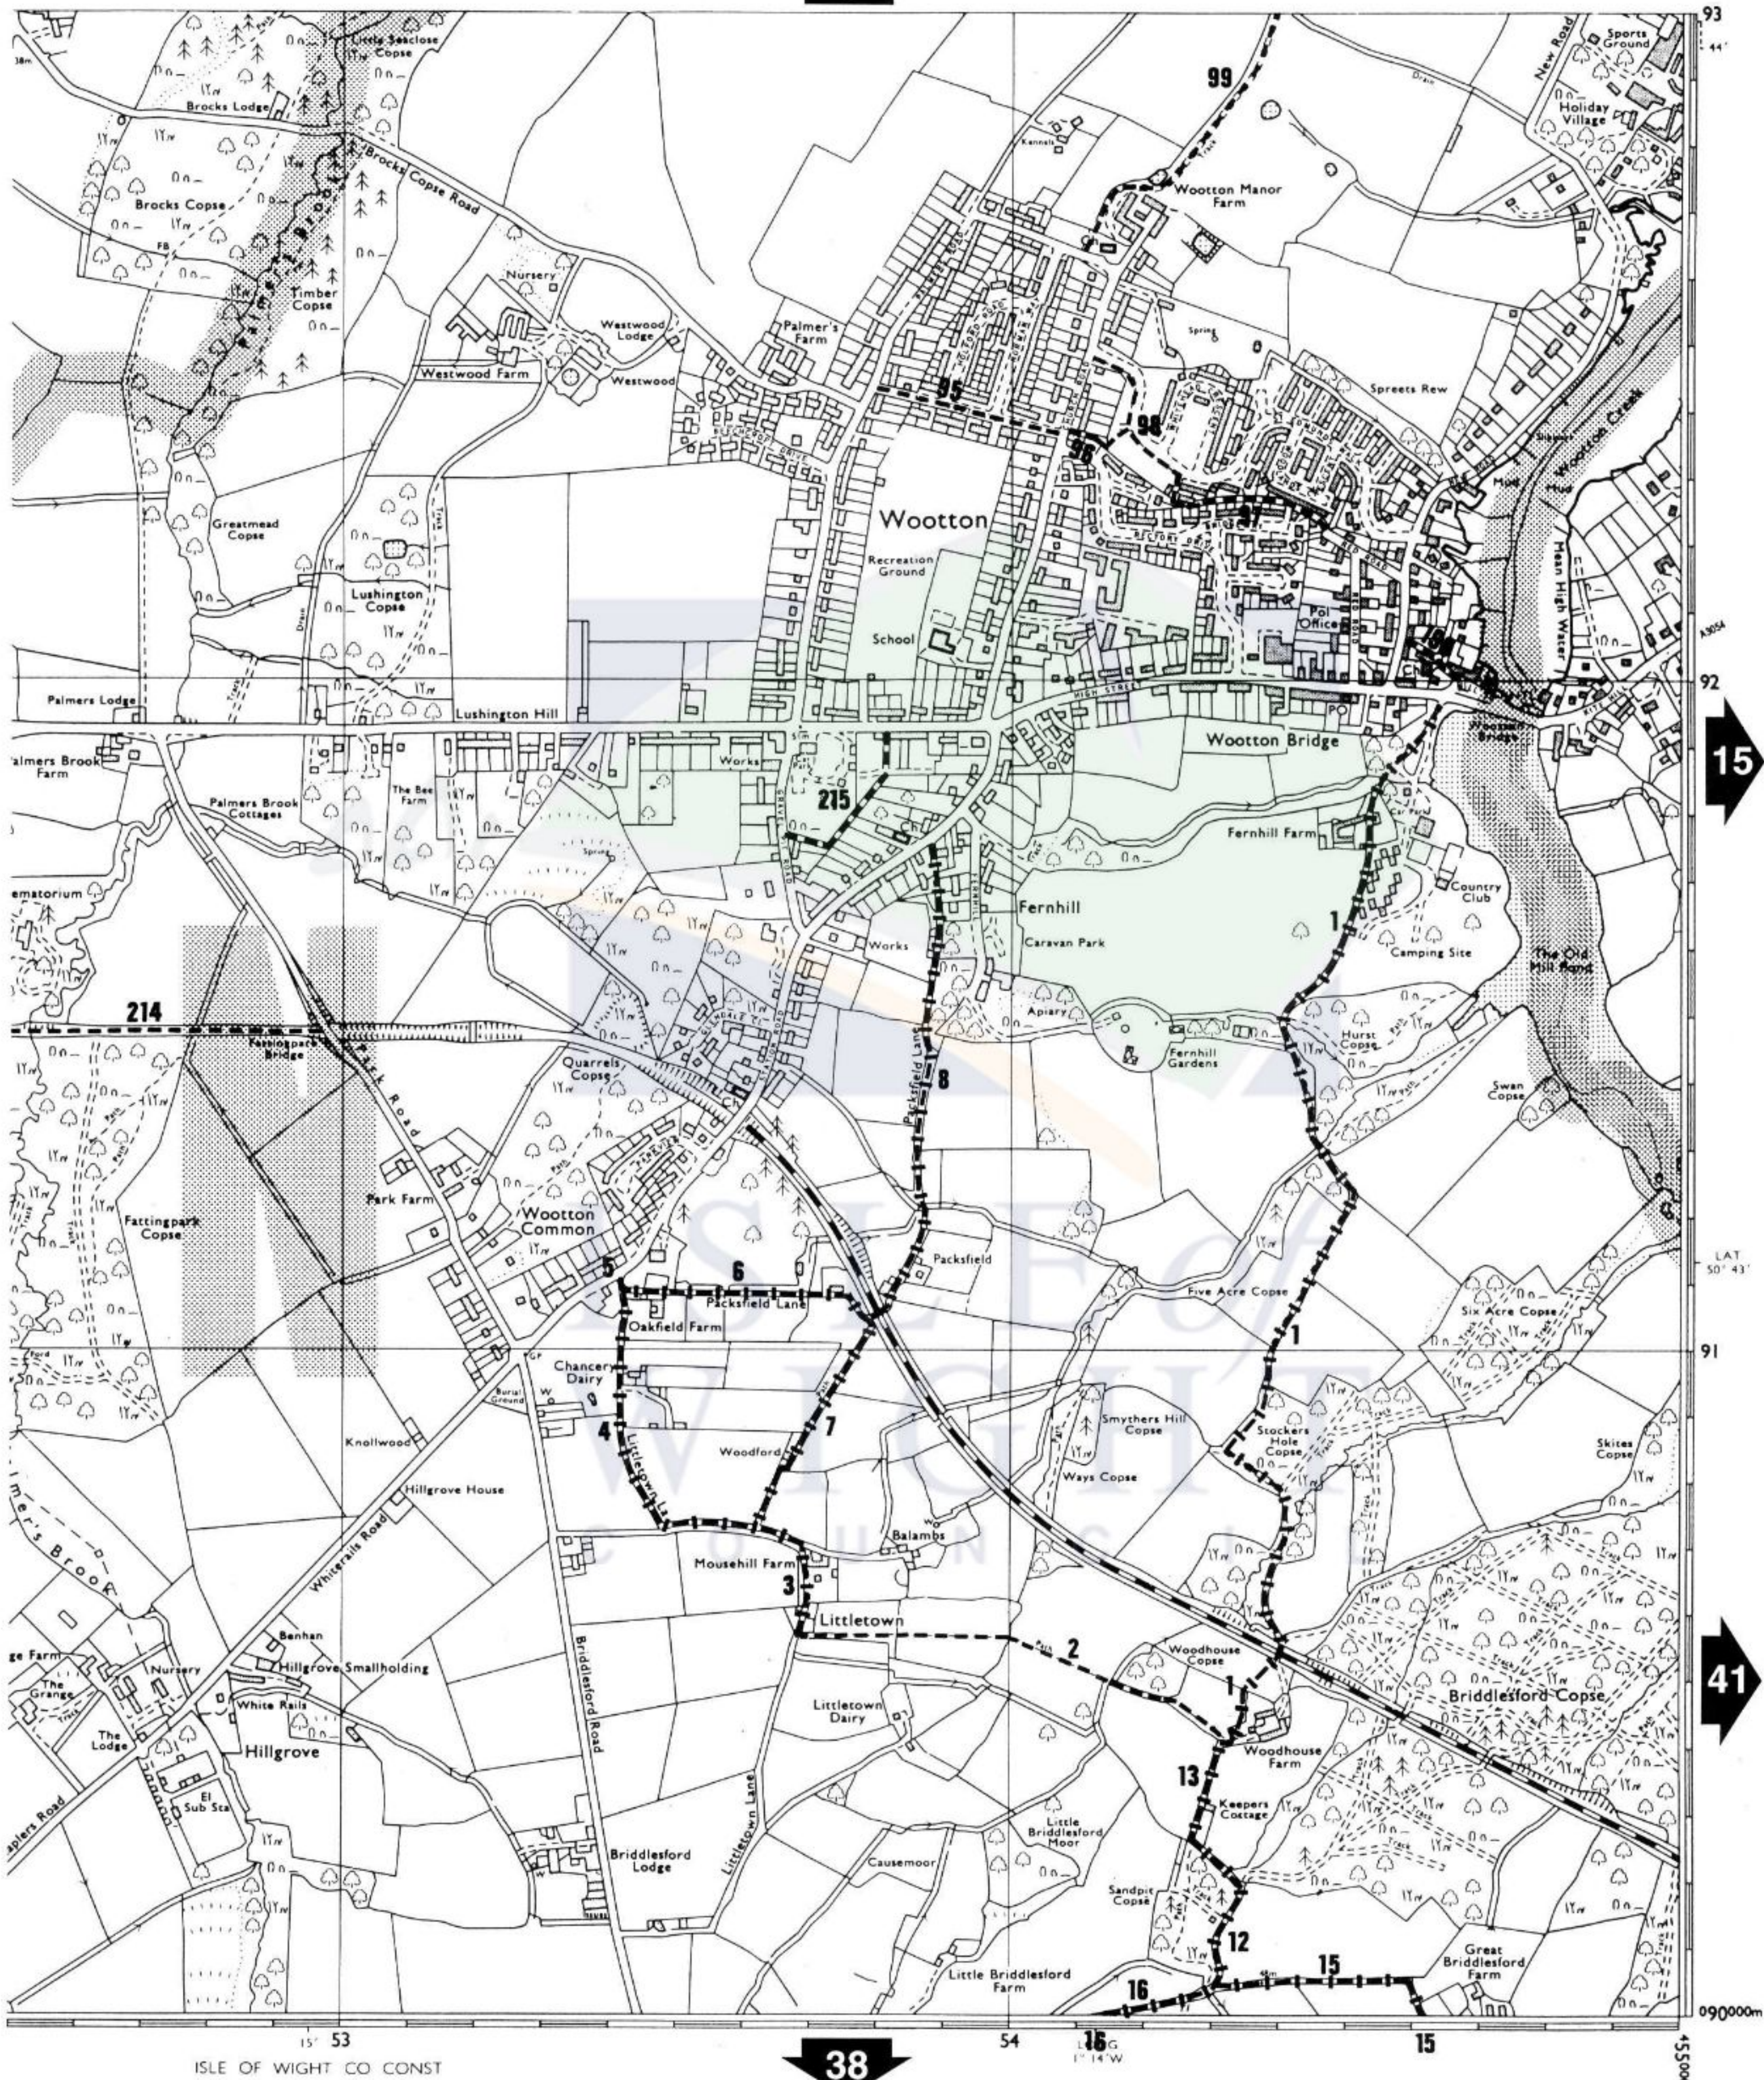

6

ISLE OF WIGHT CO CONST

38

54

16 G

1° 14' W

15

155000m

455000m