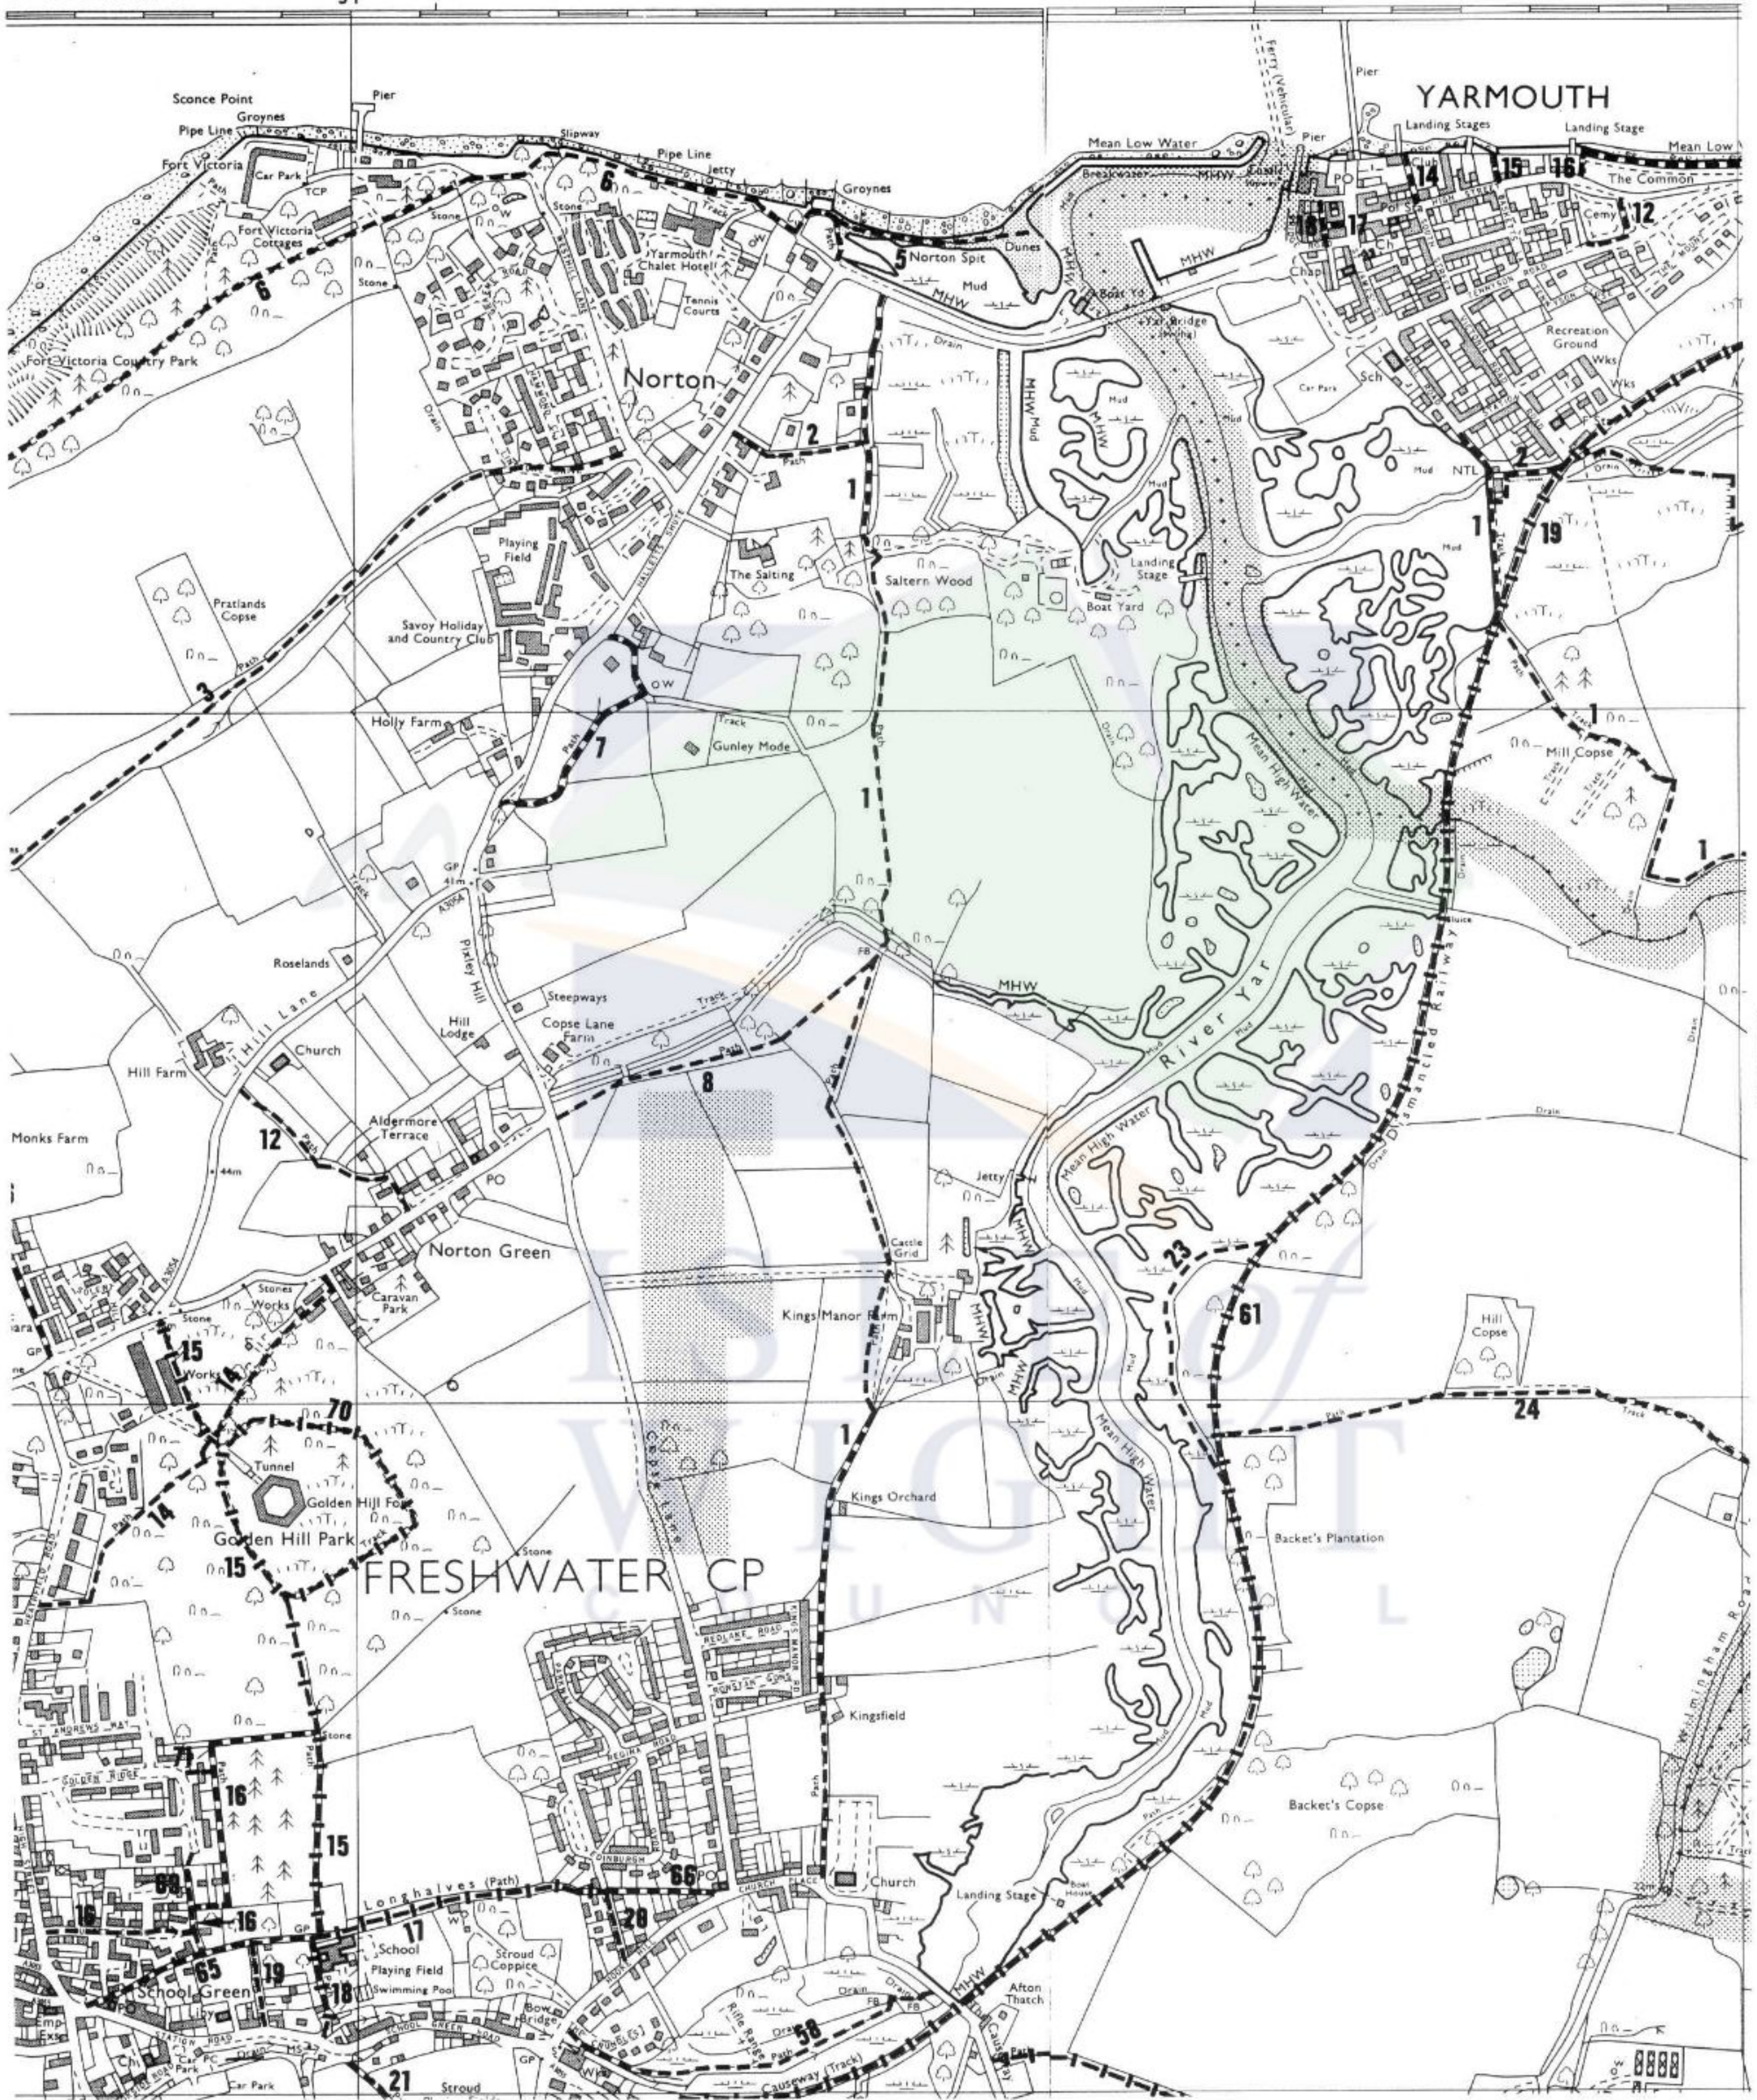

e Solent

34

LONG 1° 31' W

25

22