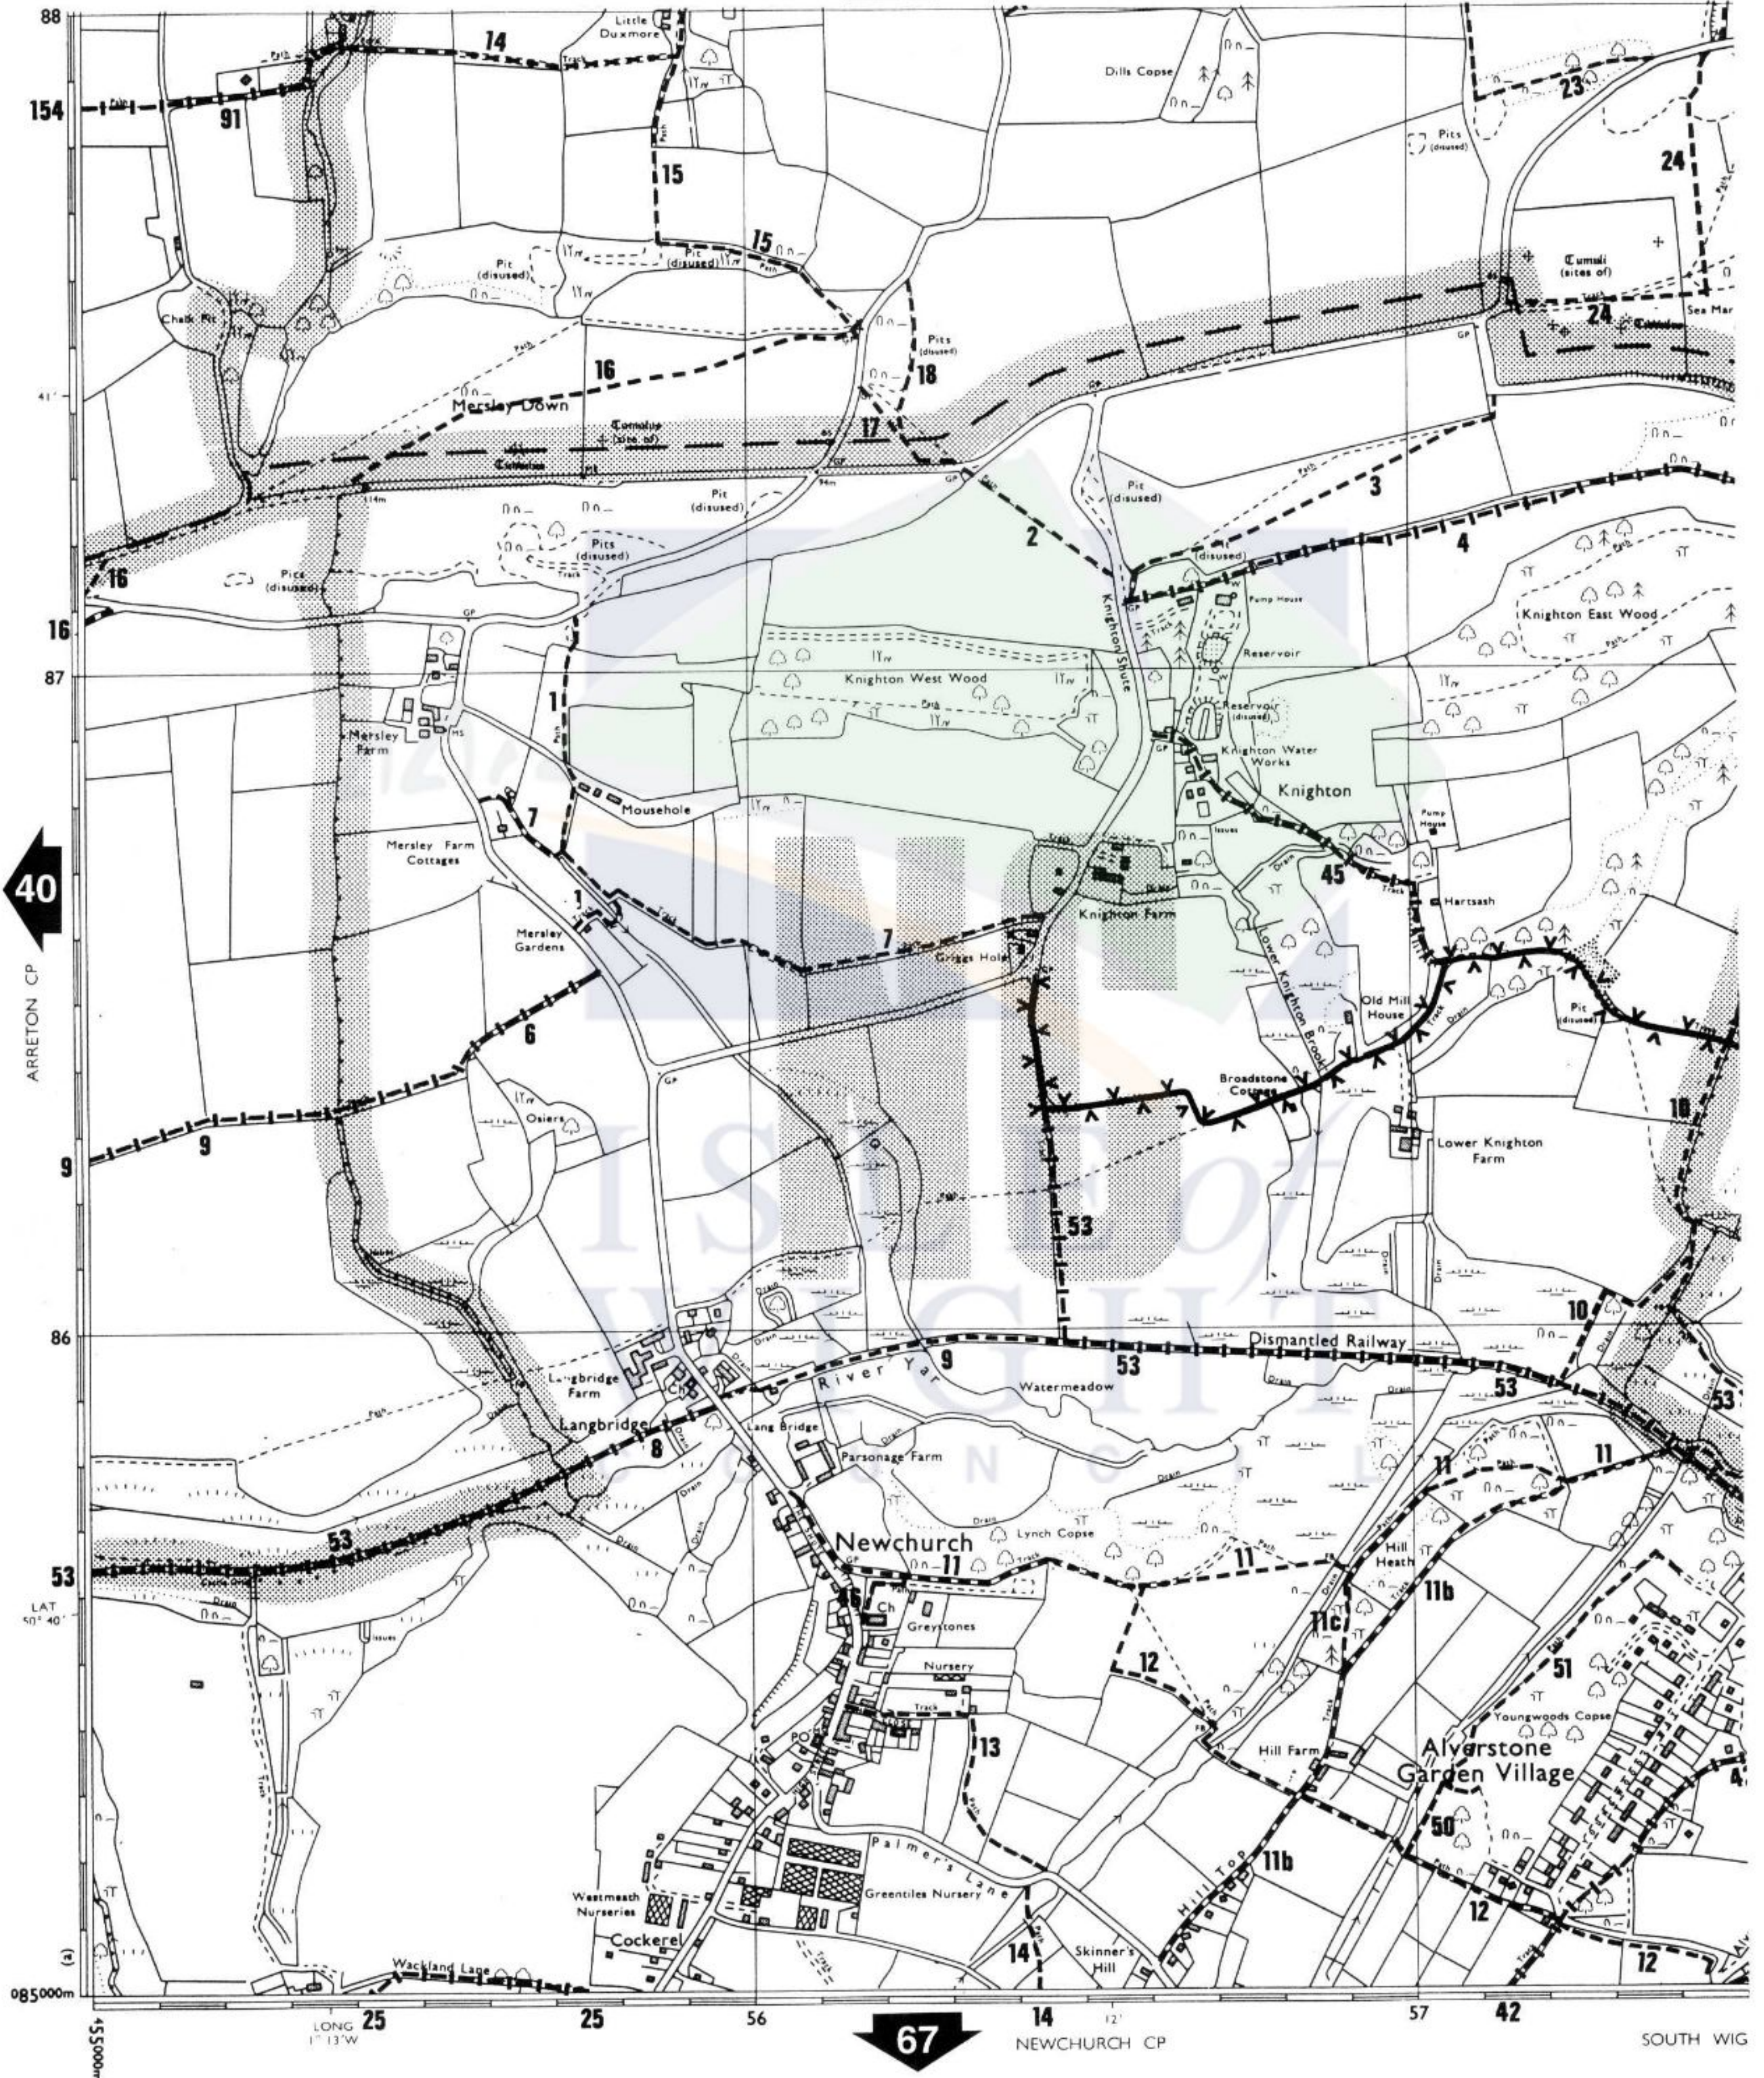

41

40

ARRETTON CP

86

53

LAT 50° 40'

085000m

455000m

LONG 1° 13' W

25

25

56

67

14

12'

57